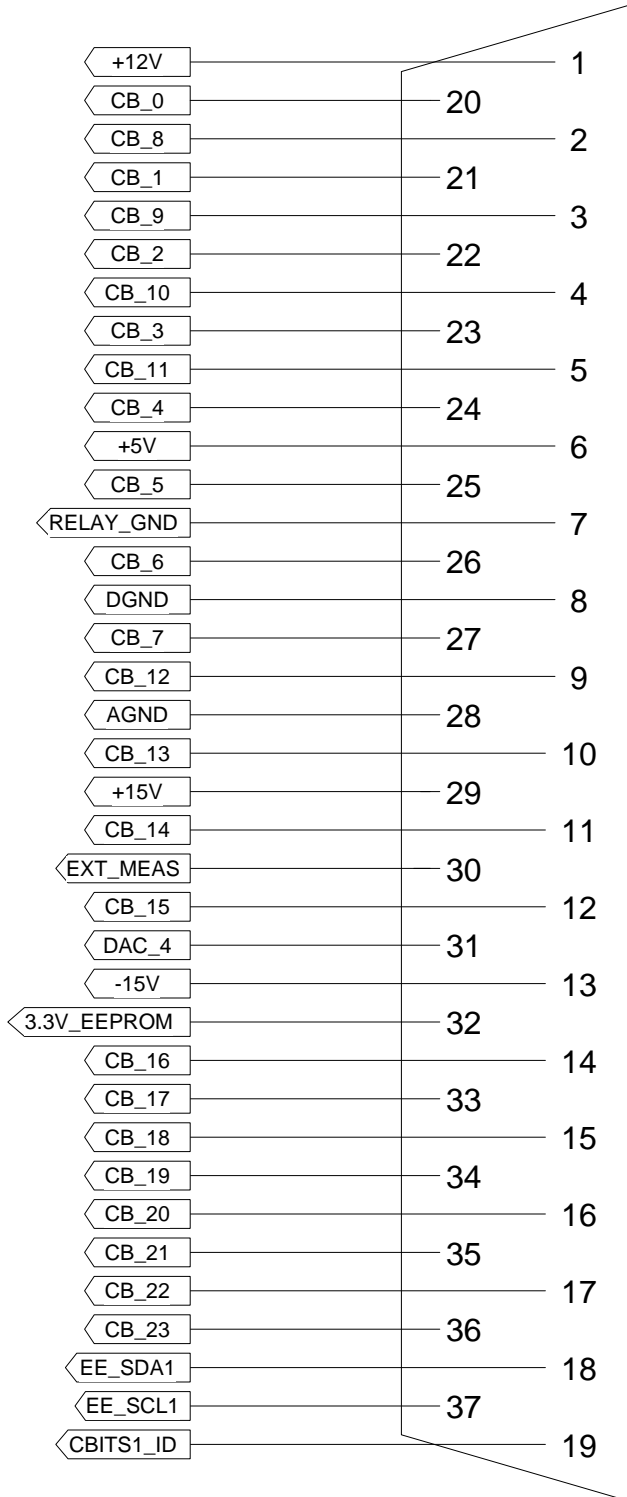

C-BITS SIGNAL DEFINITION

**FRONT
DB-37**

**FRONT
DB-25**