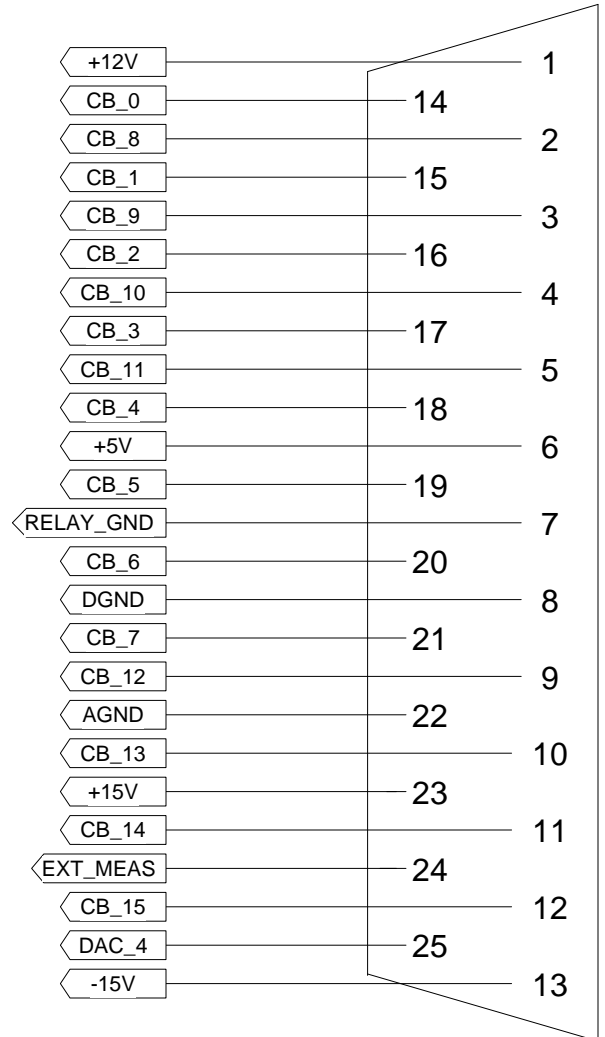

C-BITS SIGNAL DEFINITION

**FRONT
DB-37**

**FRONT
DB-25**